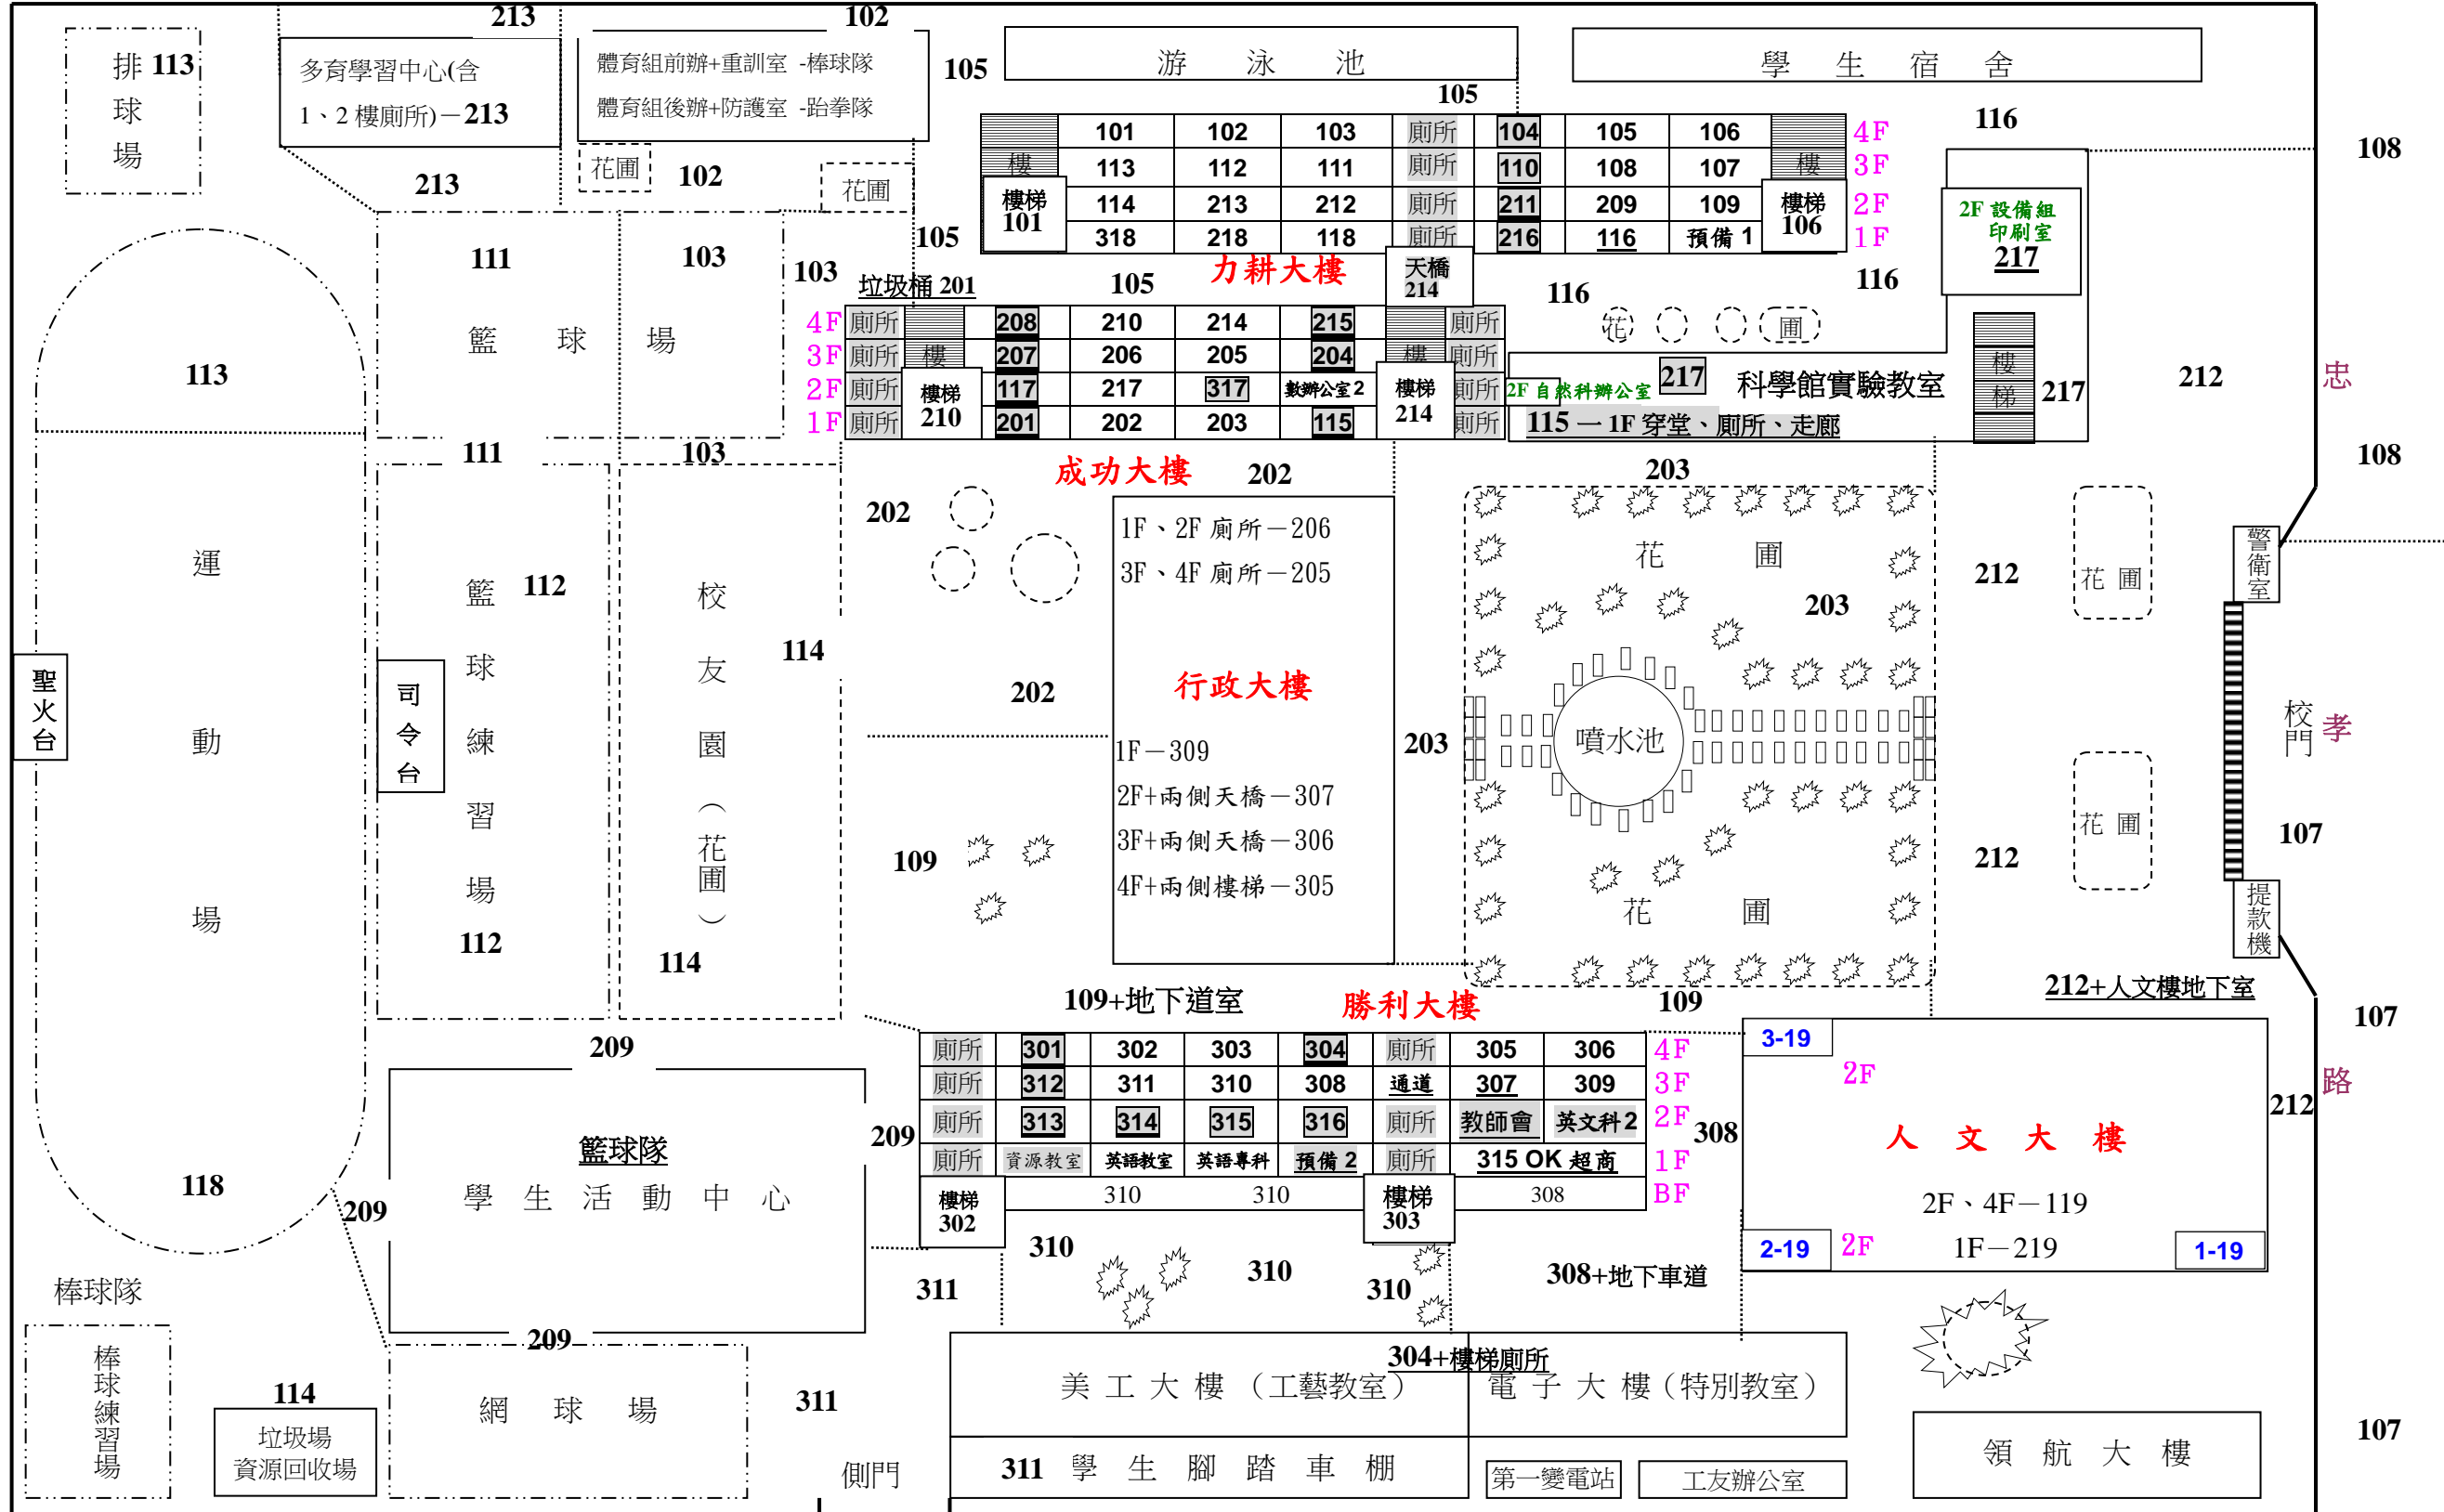

# 國立屏東高級中學 114 學年度外掃區分配圖

廣 東 路

108 至 Pbike

游泳池 學生宿舍

101	102	103	廁所	104	105	106	4F
樓梯 101	113	112	廁所	110	108	107	3F
	114	213	廁所	211	209	109	2F
	318	218	廁所	216	116	預備 1	1F

廁所	208	210	214	215	廁所
廁所	207	206	205	204	廁所
廁所	117	217	317	數辦公室 2	廁所
廁所	201	202	203	115	廁所

**成功大樓 202**  
 1F、2F 廁所—206  
 3F、4F 廁所—205

**行政大樓 202**  
 1F—309  
 2F+兩側天橋—307  
 3F+兩側天橋—306  
 4F+兩側樓梯—305

廁所	301	302	303	304	廁所	305	306	4F
廁所	312	311	310	308	通道	307	309	3F
廁所	313	314	315	316	廁所	教師會	英文科 2	2F
廁所	資源教室	英語教室	英語專科	預備 2	廁所	315 OK 超商		1F
樓梯 302	310		310		樓梯 303	308		BF

**人文大樓 308**  
 2F、4F—119  
 1F—219

美工大樓 (工藝教室) 304+樓梯廁所  
 電子大樓 (特別教室)  
 311 學生腳踏車棚 第一變電站 工友辦公室